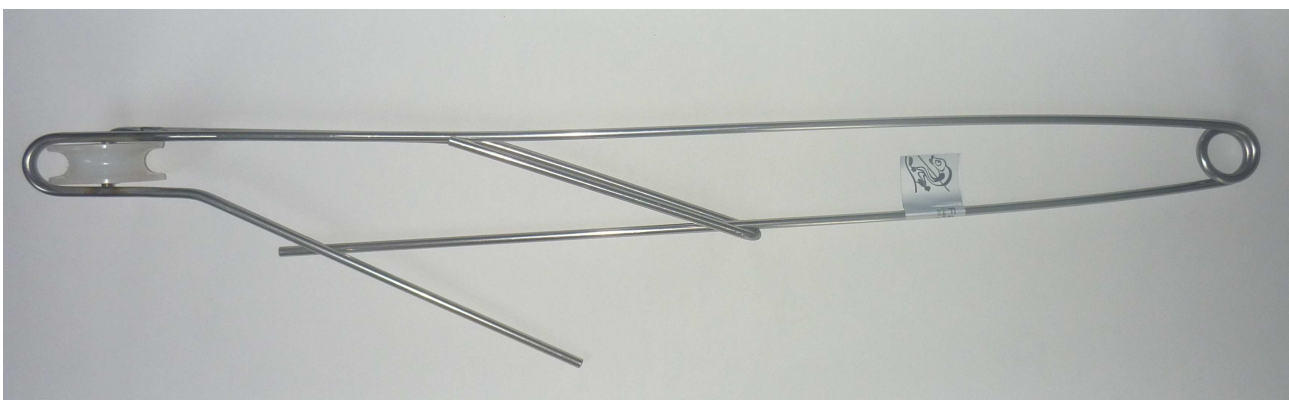

Zum Einhaken in Führungsleinen beim Anlegen.

Sicherer als ein Bugstrahlruder!

Test hat gezeigt, dass selbst bei einer Belastung von 300kg die Funktionsfähigkeit erhalten blieb.

Aktuelle Preise unter.:

www.fockfix.de