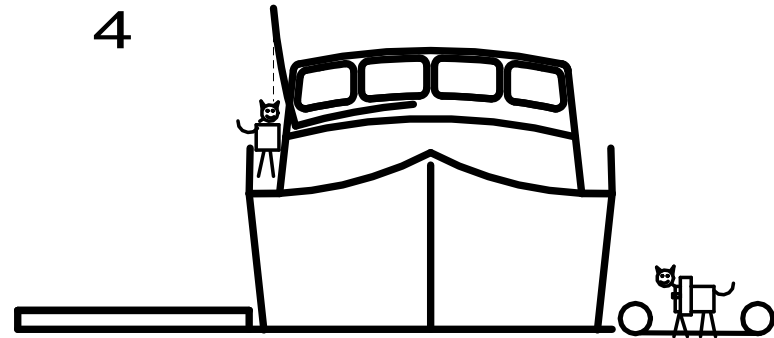

Talje 6 fach  
vzw.mit Kugellager

5

Abmessungen beispielhaft  
für eine 15m Motoryacht

### SLF für Motorboote

Große Motorboote können  
auf Grund ihrer Breite meist  
nur längsseits festmachen.  
Hier ein Lösungsvorschlag!

Jürgen A. Wille -  
Islandstr.30c -  
22145 Hamburg  
Tel.:016097575723  
Fax:040 6785139  
E-Mail :j.a.wille@web.de