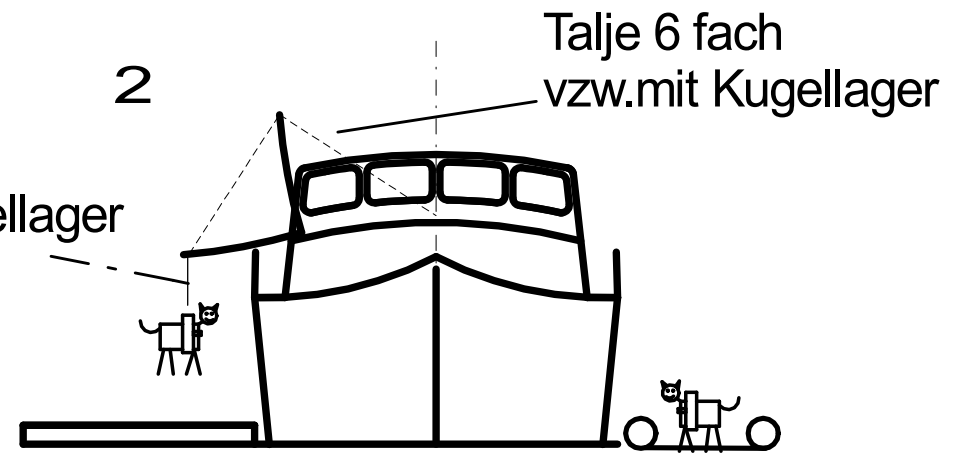

Talje 6 fach  
vzw.mit Kugellager

5

Abmessungen beispielhaft  
für eine 15m Motoryacht

### SLF für Motorboote

Große Motorboote können  
auf Grund ihrer Breite meist  
nur längsseits festmachen.  
Hier ein Lösungsvorschlag!

Jürgen A. Wille -  
Islandstr.30c -  
22145 Hamburg  
Tel.:016097575723  
Fax:040 6785139  
E-Mail :j.a.wille@web.de