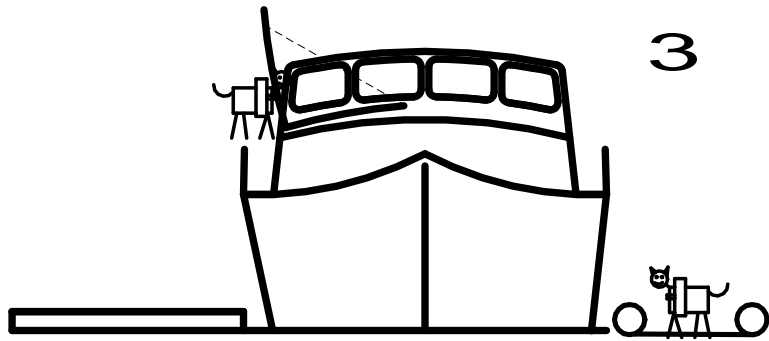

Talje 6 fach  
vzw.mit Kugellager

5

Abmessungen beispielhaft  
für eine 15m Motoryacht

### SLF für Motorboote

Große Motorboote können  
auf Grund ihrer Breite meist  
nur längsseits festmachen.  
Hier ein Lösungsvorschlag!

Jürgen A. Wille -  
Islandstr.30c -  
22145 Hamburg  
Tel.:016097575723  
Fax:040 6785139  
E-Mail :j.a.wille@web.de